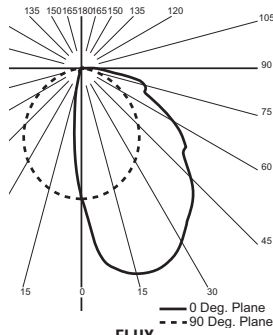

Catalog Number: MLWW-4'-X-F01M-120-T5

Report Number: LTL#19147.ies

Luminaire Description: Extruded Aluminum Housing with Specular Upper and Lamp Side Extrusions and Black Wall Side Extrusion

Lamp: One Philips F28T5/835/ALTO
Rated at 2610 Lumens

Total Luminaire Efficiency = 56.0%

0% Up 100% Down

CANDELA DISTRIBUTION

FLUX

	0	22.5	45	67.5	90	112.5	135	157.5	180	202.5	225	247.5	270	292.5	315	337.5
0	557	557	557	557	557	557	557	557	557	557	557	557	557	557	557	557
5	775	771	719	633	554	489	422	368	335	368	422	489	554	633	719	771
15	907	897	865	782	531	308	150	93	71	93	150	308	531	782	865	897
25	899	890	865	782	486	154	33	15	11	15	33	154	486	782	865	890
35	789	784	792	724	422	70	11	6	5	6	11	70	422	724	792	784
45	658	658	647	623	342	19	6	4	3	4	6	19	342	623	647	658
55	532	515	494	487	251	9	4	4	4	4	4	9	251	487	494	515
65	355	350	351	322	156	5	3	2	2	2	3	5	156	322	351	350
75	279	253	183	171	71	3	1	0	0	0	1	3	71	171	183	253
85	98	88	73	60	12	1	0	0	0	0	0	1	12	60	73	88
90	62	54	36	13	1	0	0	0	0	0	0	1	13	36	54	
95	0	2	4	0	1	0	0	0	0	0	0	1	0	4	2	2.9
105	0	0	0	0	0	0	0	0	0	0	0	0	0	0	0	0.0
115	0	0	0	0	0	0	0	0	0	0	0	0	0	0	0	0.0
125	0	0	0	0	0	0	0	0	0	0	0	0	0	0	0	0.0
135	0	0	0	0	0	0	0	0	0	0	0	0	0	0	0	0.0
145	0	0	0	0	0	0	0	0	0	0	0	0	0	0	0	0.0
155	0	0	0	0	0	0	0	0	0	0	0	0	0	0	0	0.0
165	0	0	0	0	0	0	0	0	0	0	0	0	0	0	0	0.0
175	0	0	0	0	0	0	0	0	0	0	0	0	0	0	0	0.0
180	0	0	0	0	0	0	0	0	0	0	0	0	0	0	0	0.0